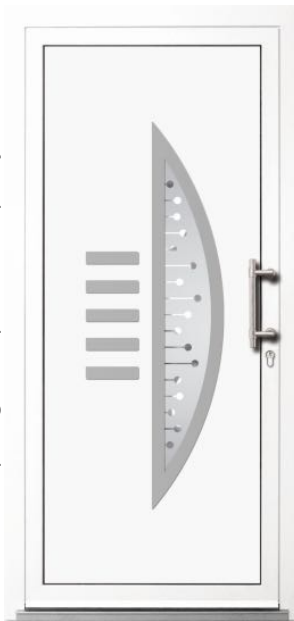

PSU
díszüveges

<https://grad-export.hr/en/galovac>